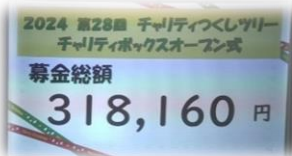

つくしセンター ニュース

令和7年
1月号

発行 地域活動支援センター つくしセンター
(社会福祉法人 上越つくしの里医療福祉協会)
〒943-0823 上越市高土町3-2-12
TEL:025-521-2860
FAX:025-521-2861
URL :https://tsukushinosato.com

明けまして、おめでとうございます。2025年は巳年。
本年が皆さまにとって“巳”のりのある一年になりますよう、
心からお祈り申し上げます。

チャリティつくしツリーへのご協力、ありがとうございました！

11月21日(木)に始まった『チャリティつくしツリー』の活動ですが、12月25日(水)の『チャリティボックスオープン式』をもちまして無事に終了することができました。上越地域の障害福祉サービス事業所、上越市、糸魚川市、新潟市の企業団体をはじめ、和・道厚生事業団関連法人事業所、計59ヶ所の皆さまからご協力いただき、今年のチャリティ活動の総額は、**318,160円**となりました。

貴重なご寄付については、以下のように配分させていただきます。

- ①「令和6年能登半島地震災害義援金」・・・・・・・・・・159,080円
  - ②「地域福祉向上のために取り組んでいる組織や団体」・・159,080円
2. →配分先については、1月に決定いたします。